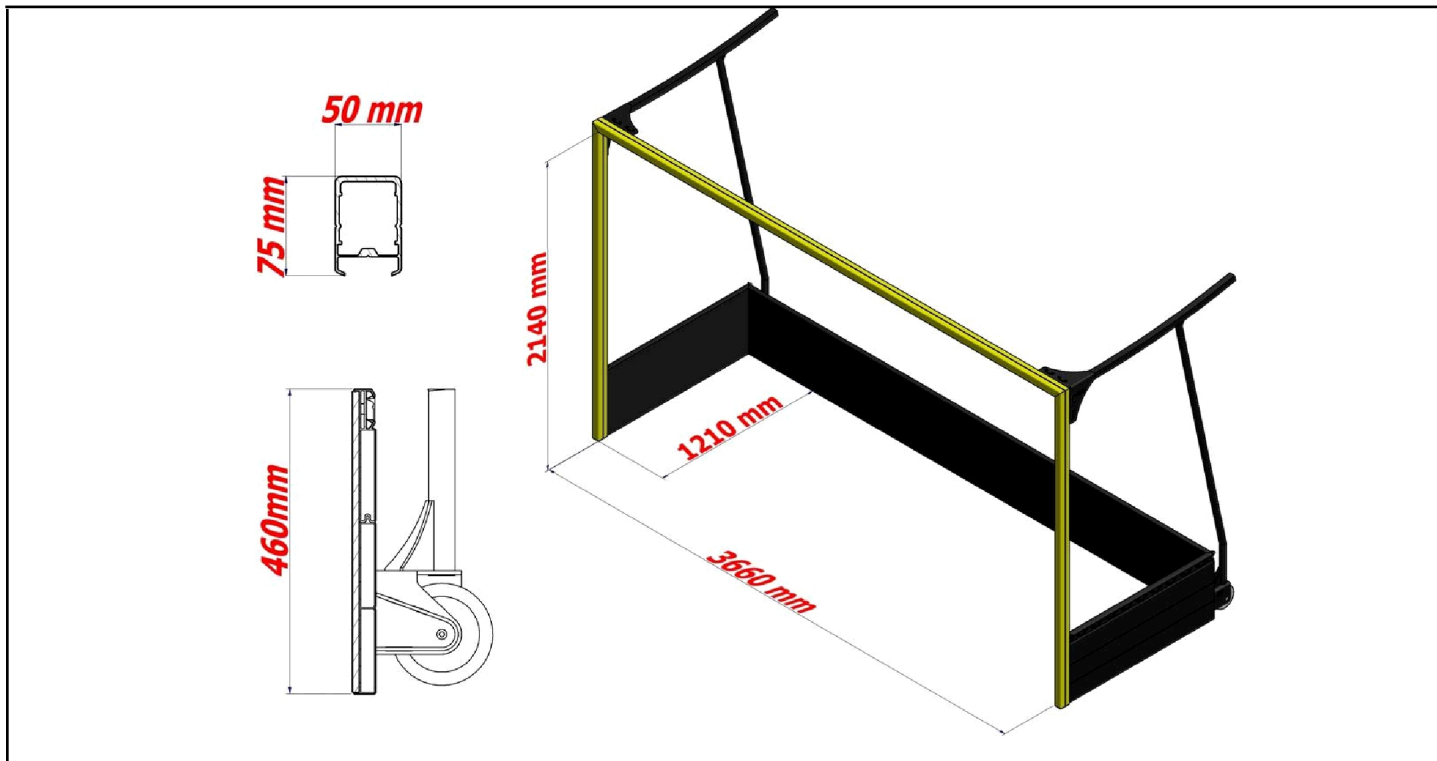

Hockeytor EHL X Outdoor

Artikelcode: S-4200

Hockeytor EHL X Outdoor

Artikelcode: S-4200

Allgemeine Informationen

Einsatzgebiet	Wettkampf
Ausführung	Aluminiumkonstruktion, vollverschweißt
Optik	Pulverbeschichtung - Vorbau weiß/gelb - Rückseite schwarz
Abmessungen	3,66 x 2,14 m / Bandenhöhe 0,46m
Profil - Torrahmen	75 x 50 mm inkl. innenliegender Verstärkung
Profil - Netzbügel	Ø 40x40x3
Profil - Bande	doppelte Aluminiumkonstruktion mit Inlay, Spezialgummierung, extrem geräuschkämmend
Netzbefestigung	integrierte Netzaufnahme
Transporträder	2 profilierte Doppelaufrollen inkl. Fußraste
Zertifizierung	TÜV-Zertifikat gem. DIN 748
Artikel-Nr.	S-4200
Hersteller	ERMA Sport GmbH