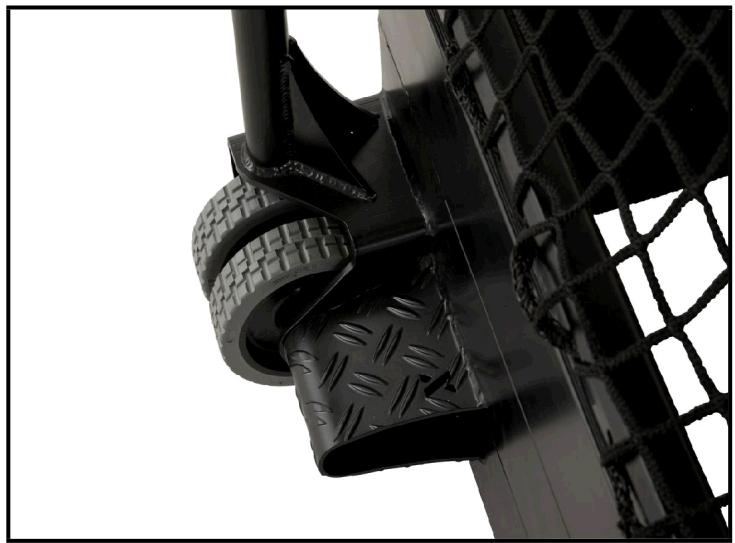

Hockeytor EHL X Outdoor

Artikelcode: S-4200

Hockeytor EHL X Outdoor

Artikelcode: S-4200

Allgemeine Informationen

Einsatzgebiet	Wettkampf
Ausführung	Aluminiumkonstruktion, vollverschweißt
Optik	Pulverbeschichtung - Vorbau weiß/gelb - Rückseite schwarz
Abmessungen	3,66 x 2,14 m / Bandenhöhe 0,46m
Profil - Torrahmen	75 x 50 mm inkl. innenliegender Verstärkung
Profil - Netzbügel	Ø 40x40x3
Profil - Bande	doppelte Aluminiumkonstruktion mit Inlay, Spezialgummierung, extrem geräuschkämmend
Netzbefestigung	integrierte Netzaufnahme
Transporträder	2 profilierte Doppelaufrollen inkl. Fußraste
Zertifizierung	TÜV-Zertifikat gem. DIN 748
Artikel-Nr.	S-4200
Hersteller	ERMA Sport GmbH